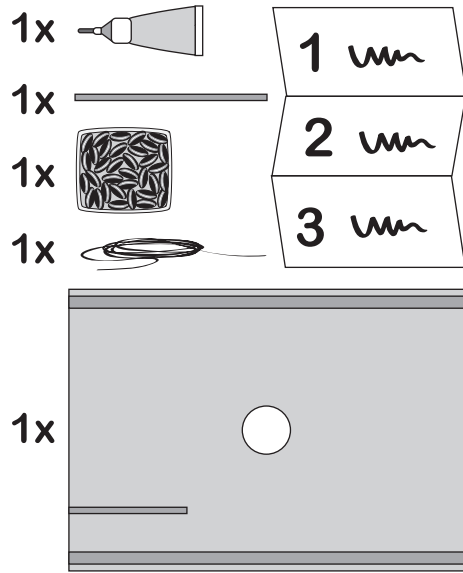

## Verpackungsinhalt

45 Min.  
trocknen

Vorfixierung  
lösen

Alternativ zum  
Aufhängen